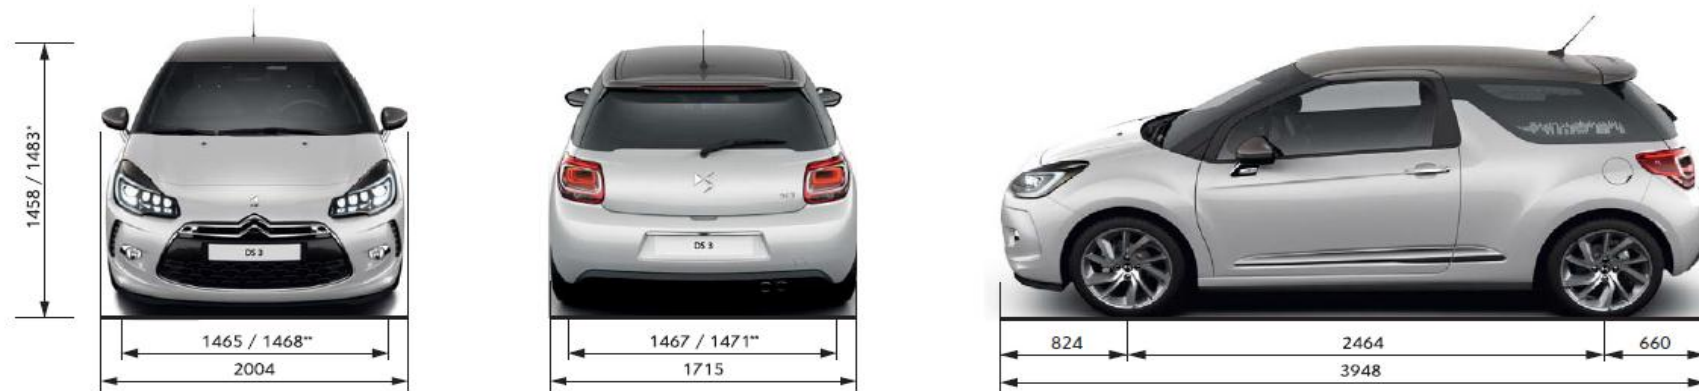

* Emisiile CO2 sunt informative si variaza in functie de tipul si dimensiunea jantelor

DS 3

Dimensiuni:

* Minim / maxim in functie de dimensiune pneuri 16" / 17"(mm)

** Pneuri 16" / 17"

GARANTIE: 4 ani oferita de producator in limita a 100.000 km - 12 ani la perforarea caroseriei, datorita corodarii - 3 ani pentru vopsea.